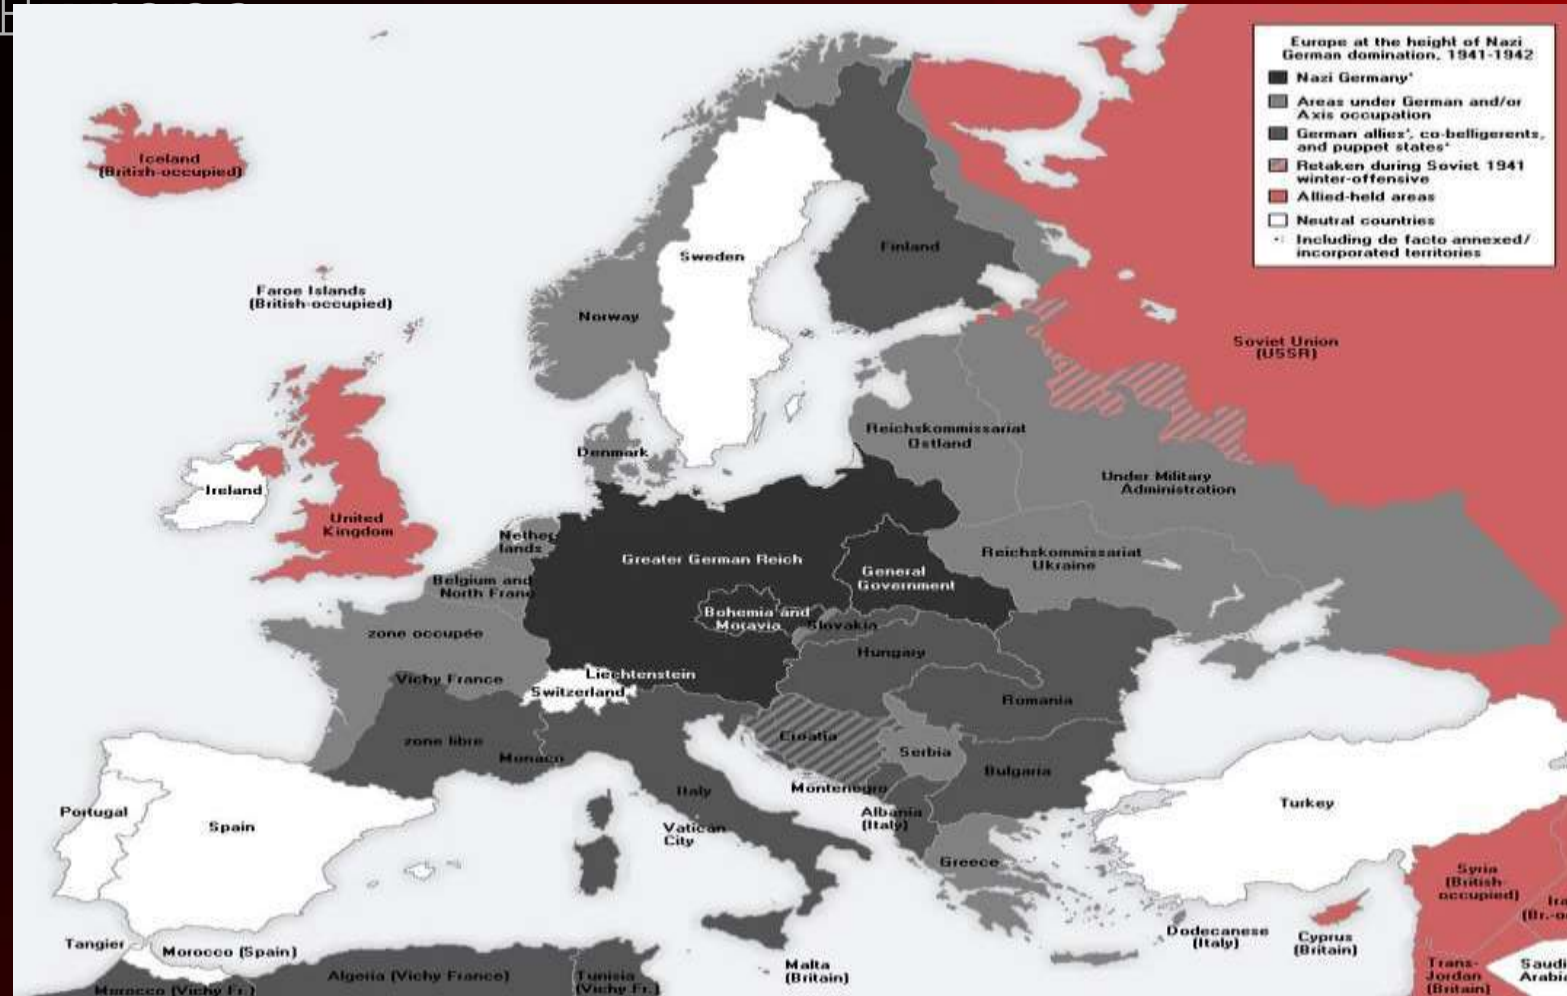

LA SHOAH

Lo sterminio degli ebrei

CHE COS'È LA SHOAH?

La Shoah è lo sterminio
sistematico di circa 6 milioni
di ebrei durante la Seconda

SIGNIFICATO DEL

TERMINI "SHOAH"
Shoah in ebraico significa
"catastrofe" o "distruzione
total

PERIODO STORICO

Shoah: 1933 - 1945, durante il regime nazista in Germania e l'occupazione nazista in Europa

LE CAUSE

- Crescente antisemitismo
- Ideologia nazista
- Crisi economica e sociale in

IL NAZISMO E HITLER

- Adolf Hitler: leader del Partito Nazista
- Obiettivo: "purezza della razza"

I CAMPI DI CONCENTRAMENTO E STERMINIO

• Definizione: luoghi di
detenzione e sterminio

• Funzione: lavoro forzato e
uccisione

AUSCHWITZ IL CAMPO PIÙ NOTO

- Situato in Polonia
- Simbolo dello

LA LIBERAZIONE DEI CAMPI

- Liberazione da parte degli Alleati nel 1945

IL GIORNO DELLA MEMORIA 27 GENNAIO, PERCHÉ QUESTA DATA?

- 27 gennaio: anniversario della liberazione di Auschwitz
- Ricordare le vittime e l'importanza della